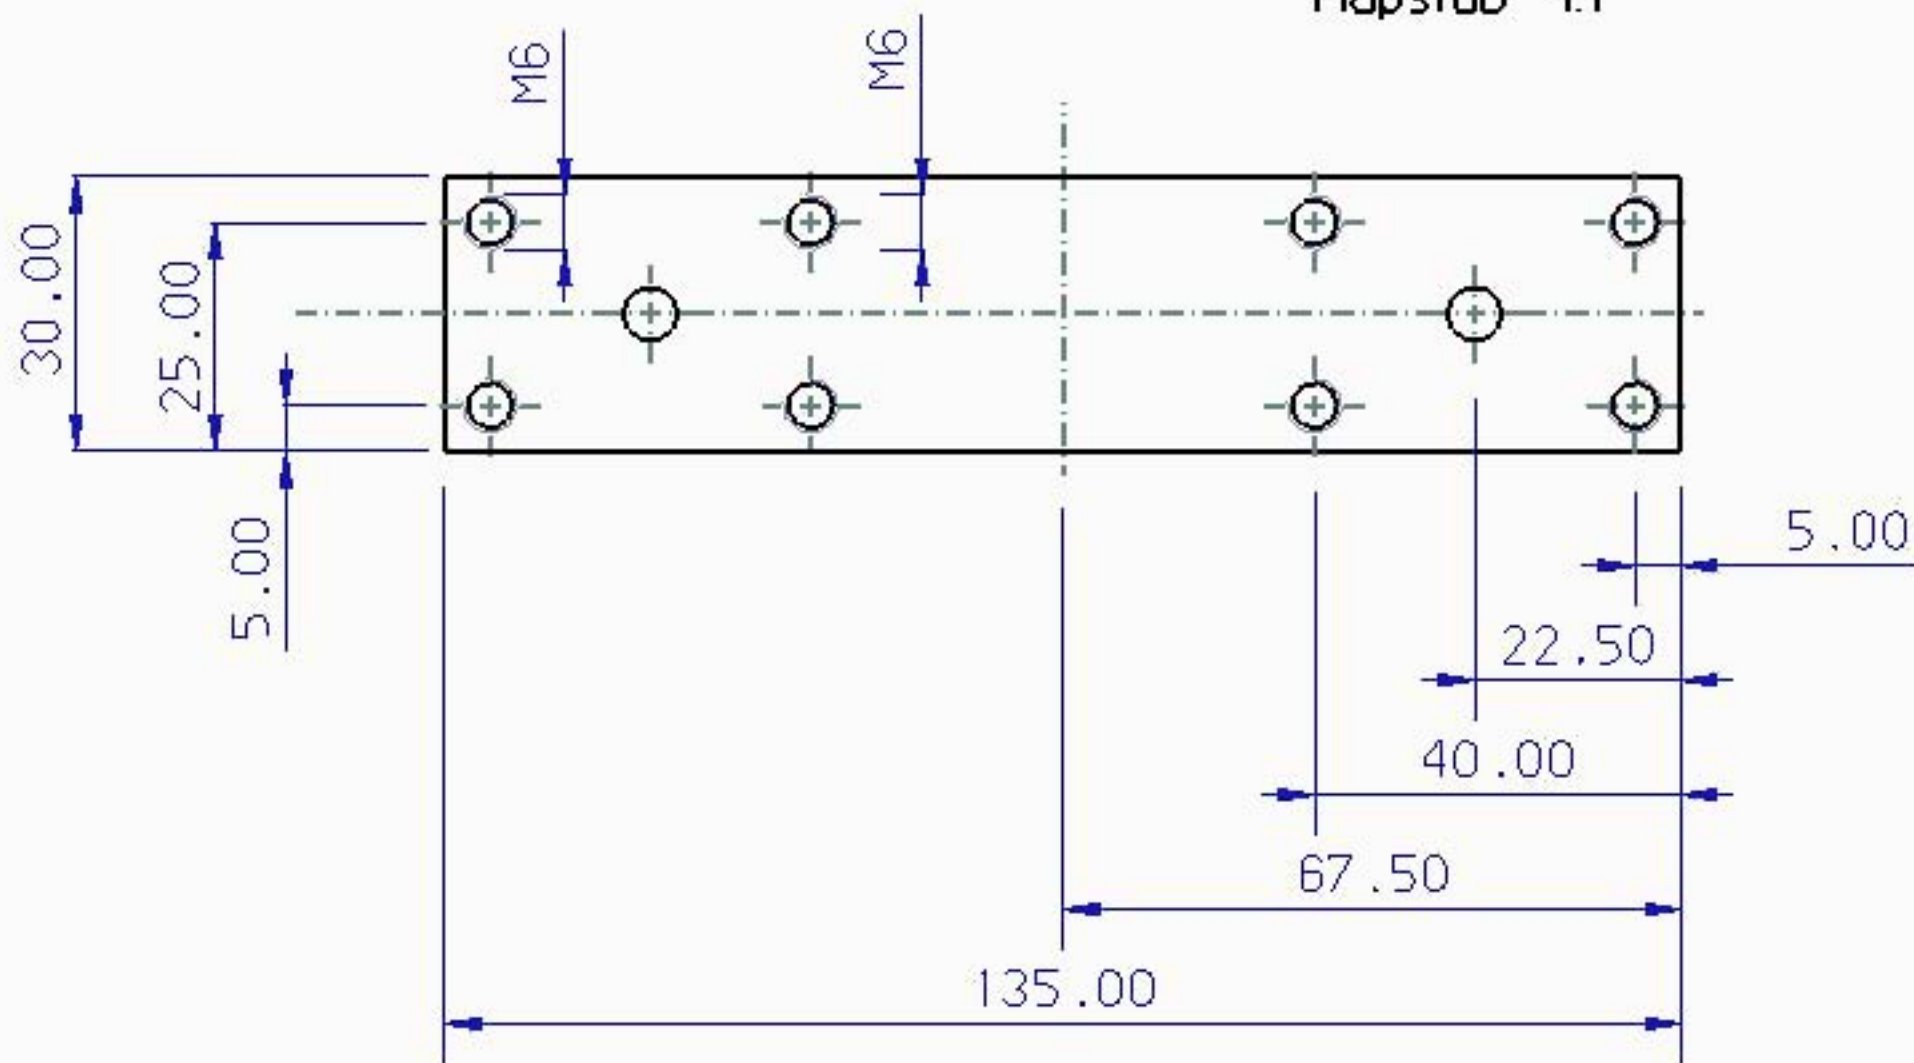

# Ventilwerkzeug Triumph T5 Modelle - Grundplatte

Maßstab 1:1