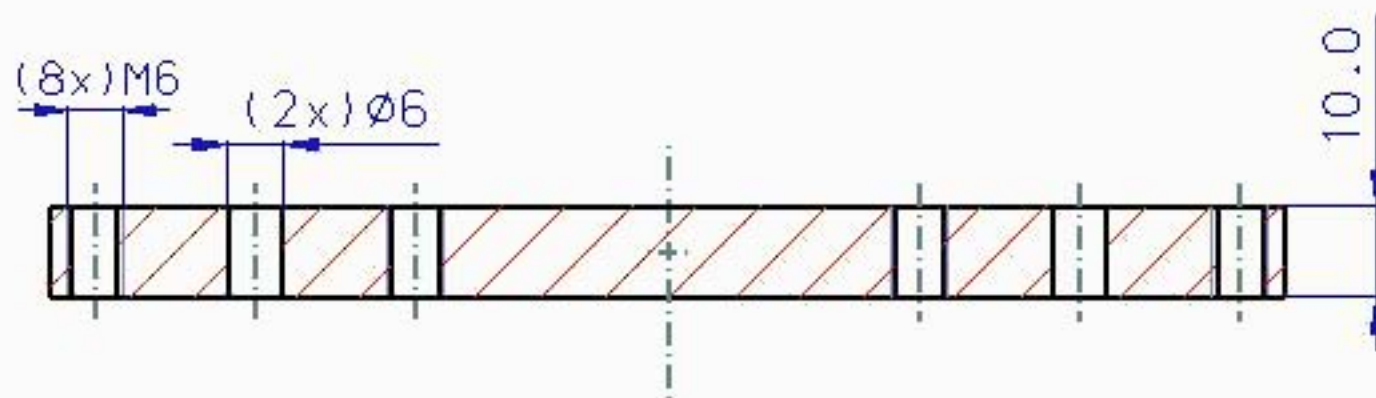

# Ventilwerkzeug Triumph T5 Modelle - Grundplatte

Maßstab 1:1